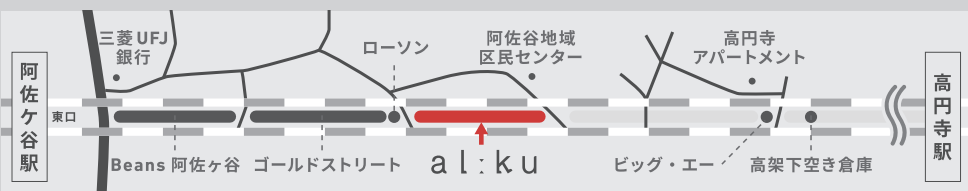

FOLLOW US!

LINE 公式アカウント
@al-ku_asagaya

JR東日本グループ